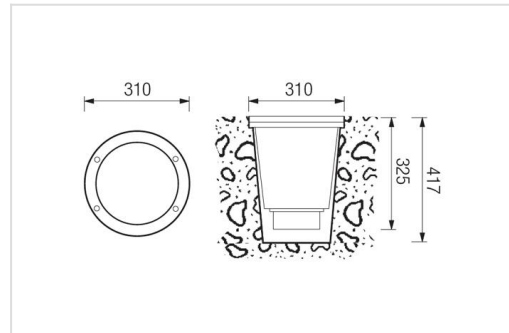

Productoverzicht Geo 310